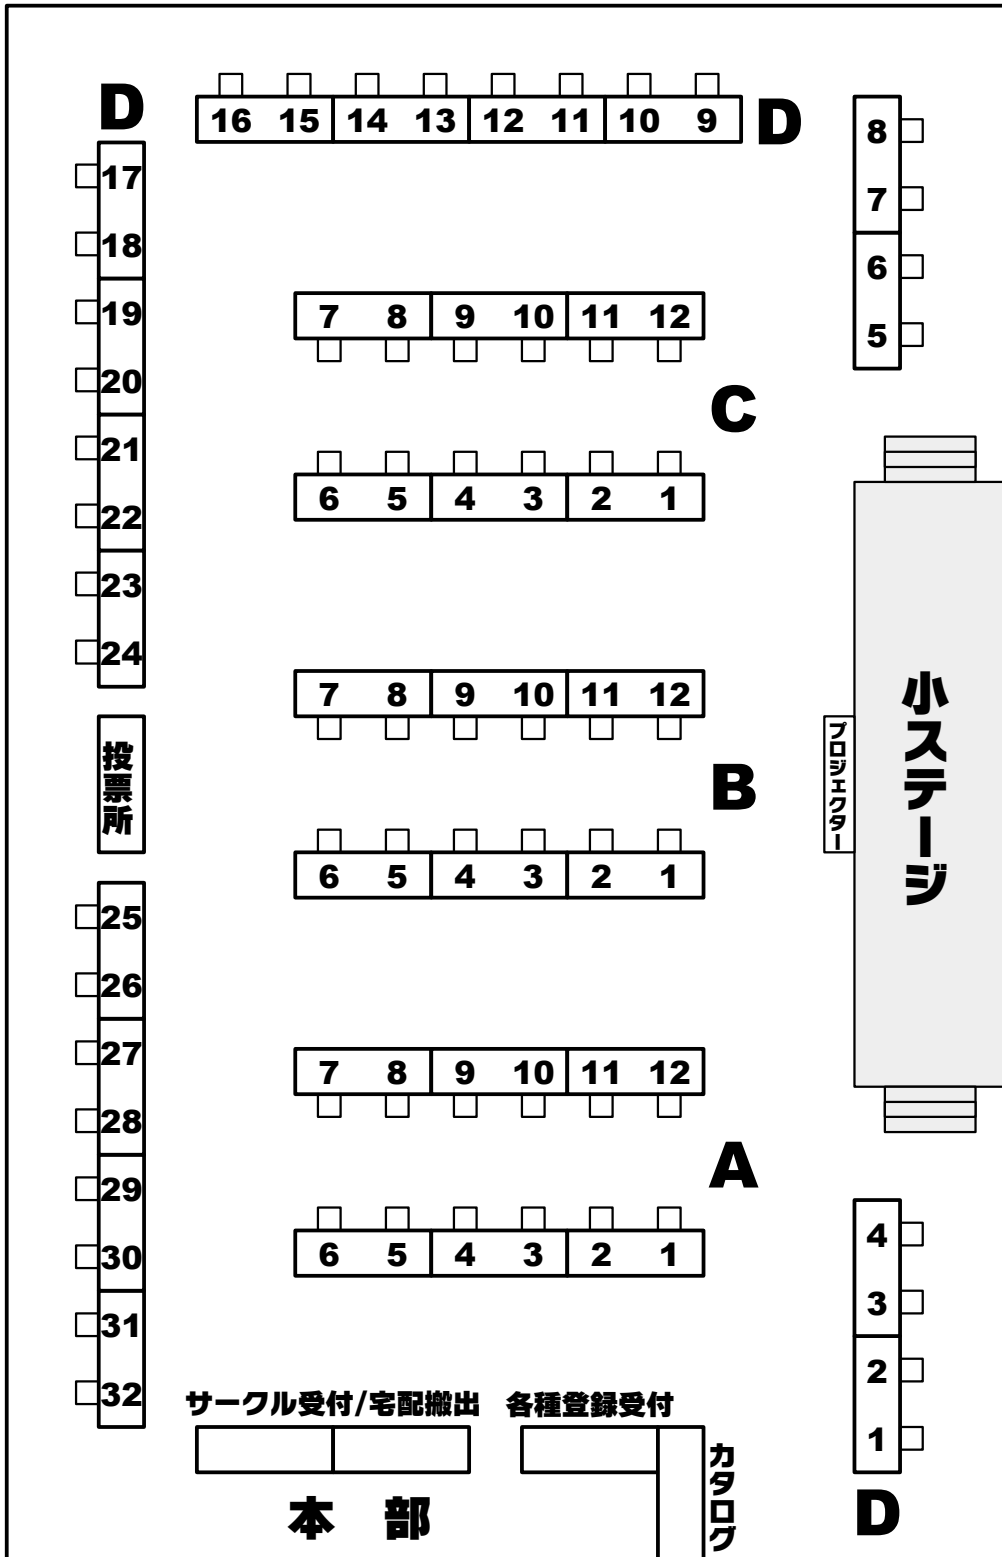

# 【会場配置図】 川崎市産業振興会館 1F ホール

男子更衣室 9F第一研修室/女子更衣室 10F和室

出入口

トイレ→