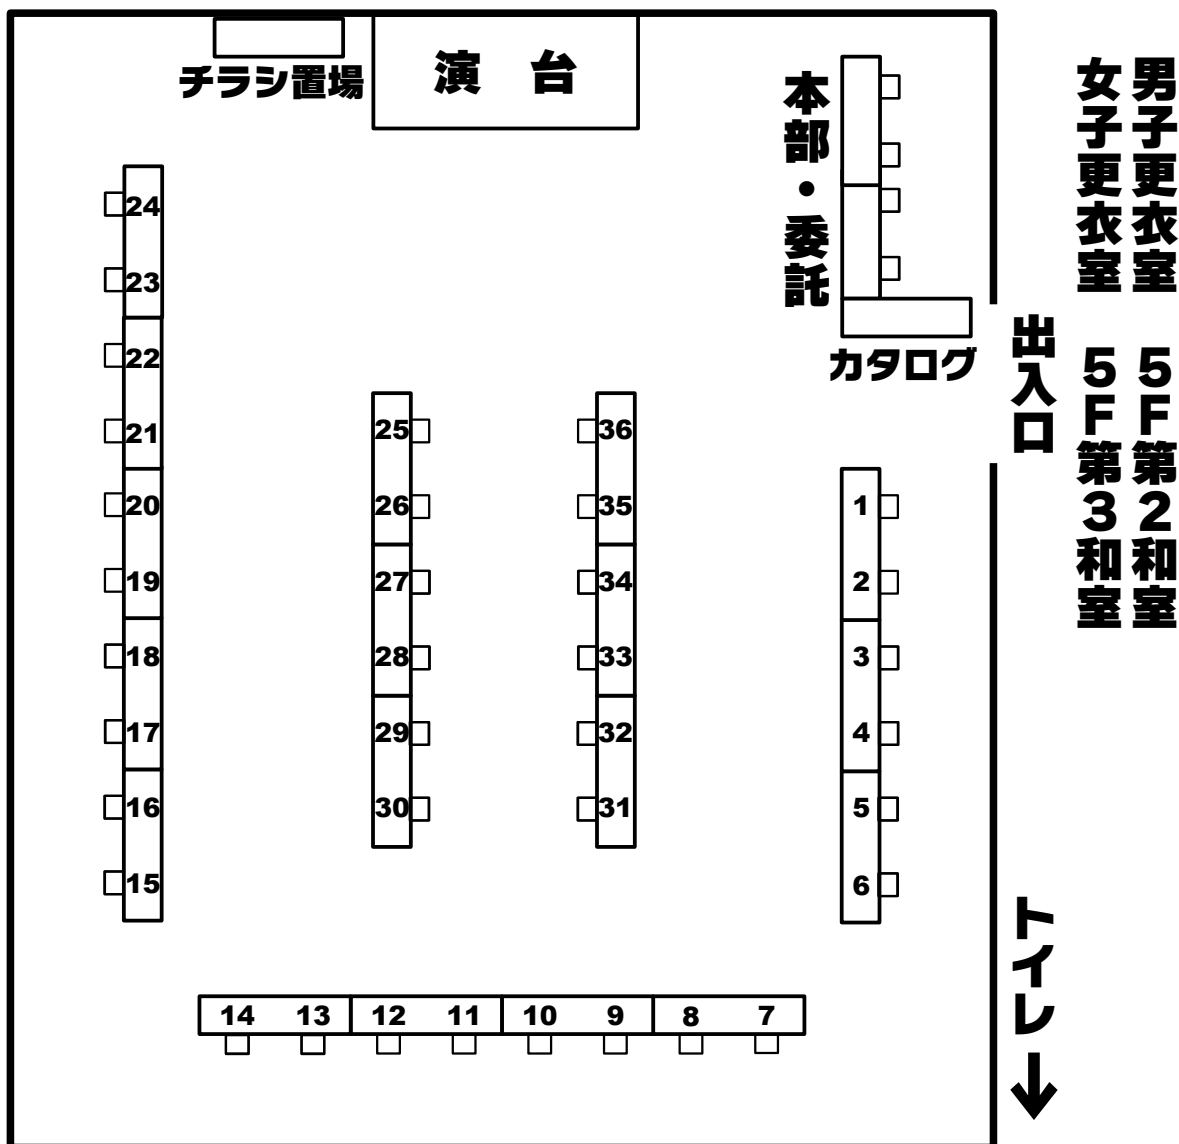

仙台市戦災復興記念館 5F会議室 会場配置図

参加サークルリスト

※重大な不備のあるサークルは、掲載を見合わせています。

サークル名	ペンネーム	スペース	サークル名	ペンネーム	スペース
WUOKB	魚久保	委託1	ノミアカセ!	DRILL★STAR	23
L-CLUB	FJ	32	走れ! 聖地巡り隊	ミヤケン	12
KAERU COMICS	サキたん	16	HarUca	さゆ	05
樹花屋	キカ	25,26	HARD CANDY	ツキセ☆らいち	07
串カツ広川	ゴミ箱	34	ひよこの森	ユニ	15
荒野	ひろすん	04	フジヤマ工房	fujiyama	28
こサメの和菓子屋さん	あらら	09	満天星の時計台	青葉トヲル	19
こつなめや	すみちゃん	11	ミナミカゼ	南チハル	03
chorubungen	田中融	14	民輝書房	こうけい	31
シーケンシャル	あおいしあん	24	ものころる	ベニー八木山	08
酔鍵堂	すいけん583	33	yasmo	てんてん	委託2
杉沢村	かろ〜ら	29	有限会社TEN	てん	17
そらのとびかた	綾瀬なずな	30	よふかしきかく。	よふかし	18
てかぶ	てかぶ	27	Lilie Egoistica	fujifun	02
冬扇房	鳴門 冬扇	35	路地裏画廊	のらちき	10
どり〜むほわいと	紅坂夢白	13	わぐりり。	じゃりん	01
成1-24	かや	20	One Star	White	06